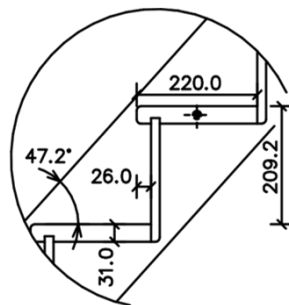

Překonaná výška Z [mm]	HARMONIE 2x1/4 lomené 13x209,2/194		
2970			
2960			
2950			
2940	+1		
2930	210	Zkrácená výška prvního stupně	Délka schodiště "90" Y = 1800 mm
2920	200		
2910	190		
2900	180		
2890	170		
2880	160		
2870	150		
2860	140		
2850	130		
2840	120		
2830	110		
2750	239		
2740	229		
2730	219		
2720	2720		
2710	199		
2700	189		
2690	179		
2680	169		
2670	159		
2660	149		
2650	139		
2640	129		
2630	119		
2620	109		
2610	99		
2540	239		
2530	229		
2520	219		
2510	-1		
2500	199		
2490	189		
2480	179		
2470	169		
2460	159		
2450	149		
2440	139		
2430	129		
2420	119		
2410	109		
2400	99		
2331	239		
2321	229		
2311	219		
2301	-2		
2291	199		
2281	189		
2271	179		
2261	169		
2251	159		
2241	149		
2231	139		
2221	129		
2211	119		
2201	109		
2191	99		
2122	239		
2112	229		
2102	219		
2092	-3		
2082	199		
2072	189		
2062	179		
2052	169		
2042	159		
2032	149		
2022	139		
2012	129		
2002	119		
1992	109		
1982	99		

‰ m1

HARMONIE 2x1/4 lomené

Konstrukční výška - 2720mm + 30mm

(první stupeň vyroben o 30mm vyšší pro dodatečnou výškovou úpravu)

Šířka ramene - 900mm

(měřeno na vnějších stranách schodnic)

Podstupnice - ano; ne

Materiál - smrk; buk

Kování pro sestavení schodiště - ano

Tloušťka materiálu - 31mm

Sloupky - 70x70mm

Profil madla - Ω 46x55mm

Výplň zábradlí - 52x28mm

Šířka stupně - 194mm

Výška stupně - 209,2mm

Přesah stupně - 26mm

Sklon - 47,2°

Rozměry				Kč/ks			
Šířka	X	Y	Z	Bez podstupnic		S podstupnicemi	
[cm]	[mm]	[mm]	[mm]	SMRK	BUK	SMRK	BUK
"90"	1800	1800	2720+30	49 755 Kč	57 884 Kč	61 128 Kč	72 821 Kč

	SMRK	BUK
Zábradlí:	6 129 Kč	13 535 Kč