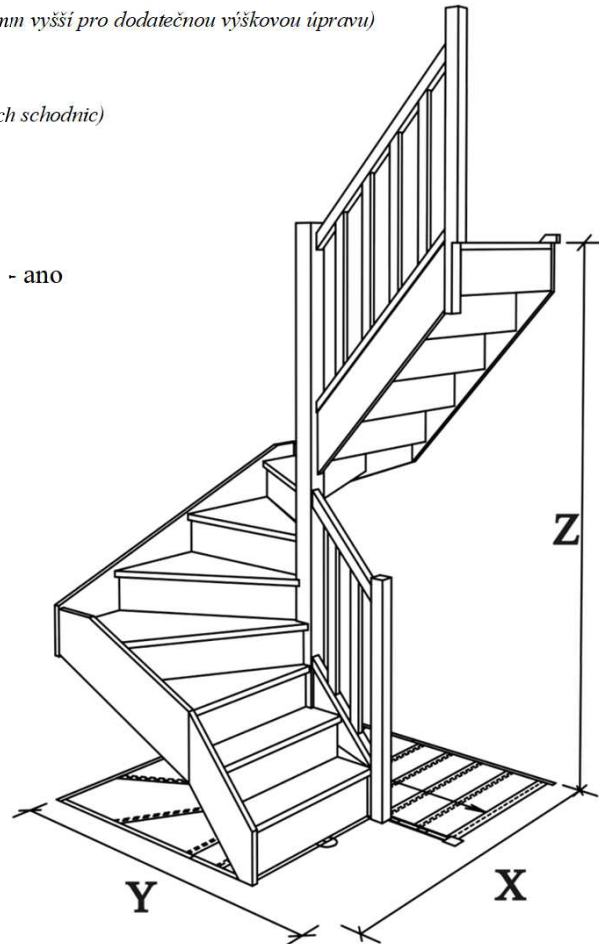

Překonaná výška Z [mm]	HARMONIE 2x1/4 lomené 13x209,2/194		
2970			
2960			
2950			
2940	+1		
2930	210	Zkrácená výška prvního stupně	Délka schodiště "90" Y = 1800 mm
2920	200		
2910	190		
2900	180		
2890	170		
2880	160		
2870	150		
2860	140		
2850	130		
2840	120		
2830	110		
2750	239		
2740	229		
2730	219		
2720	2720		
2710	199		
2700	189		
2690	179		
2680	169		
2670	159		
2660	149		
2650	139		
2640	129		
2630	119		
2620	109		
2610	99		
2540	239		
2530	229		
2520	219		
2510	-1		
2500	199		
2490	189		
2480	179		
2470	169		
2460	159		
2450	149		
2440	139		
2430	129		
2420	119		
2410	109		
2400	99		
2331	239		
2321	229		
2311	219		
2301	-2		
2291	199		
2281	189		
2271	179		
2261	169		
2251	159		
2241	149		
2231	139		
2221	129		
2211	119		
2201	109		
2191	99		
2122	239		
2112	229		
2102	219		
2092	-3		
2082	199		
2072	189		
2062	179		
2052	169		
2042	159		
2032	149		
2022	139		
2012	129		
2002	119		
1992	109		
1982	99		

‰ m1

HARMONIE 2x1/4 lomené

Konstrukční výška - 2720mm + 30mm

(první stupeň vyroben o 30mm vyšší pro dodatečnou výškovou úpravu)

Šířka ramene - 900mm

(měřeno na vnějších stranách schodnic)

Podstupnice - ano; ne

Materiál - smrk; buk

Kování pro sestavení schodiště - ano

Tloušťka materiálu - 31mm

Sloupky - 70x70mm

Profil madla - Ω 46x55mm

Výplň zábradlí - 52x28mm

Šířka stupně - 194mm

Výška stupně - 209,2mm

Přesah stupně - 26mm

Sklon - 47,2°

Rozměry				Kč/ks			
Šířka	X	Y	Z	Bez podstupnic		S podstupnicemi	
[cm]	[mm]	[mm]	[mm]	SMRK	BUK	SMRK	BUK
"90"	1800	1800	2720+30	49 755 Kč	57 884 Kč	61 128 Kč	72 821 Kč

	SMRK	BUK
Zábradlí:	6 129 Kč	13 535 Kč