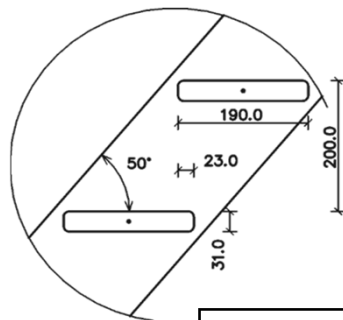

## NORMANDIE přímé KV 2800

**Konstrukční výška - 2800mm**

**Šířka ramene - 700; 800; 900mm**

(měřeno na vnějších stranách schodnic)

**Podstupnice - ne**

**Materiál - smrk; buk**

**Kování pro sestavení schodiště - ano**

**Tloušťka materiálu - 31mm**

**Sloupky - 70x31mm**

**Profil madla - 114x31mm**

**Výplň zábradlí - podélná**

**Šířka stupně - 167mm**

**Výška stupně - 200mm**

**Přesah stupně - 23mm**

**Sklon - 50°**

Rozměry				Kč/ks	
Šířka	X	Y	Z	Bez podstupnic	
[cm]	[mm]	[mm]	[mm]	SMRK	BUK
"70"	700	2214	2800	11 697 Kč	14 265 Kč
"80"	800	2214	2800	13 358 Kč	16 304 Kč
"90"	900	2214	2800	14 032 Kč	17 117 Kč

	smrk	buk
<b>zábradlí</b>	5 253 Kč	9 285 Kč