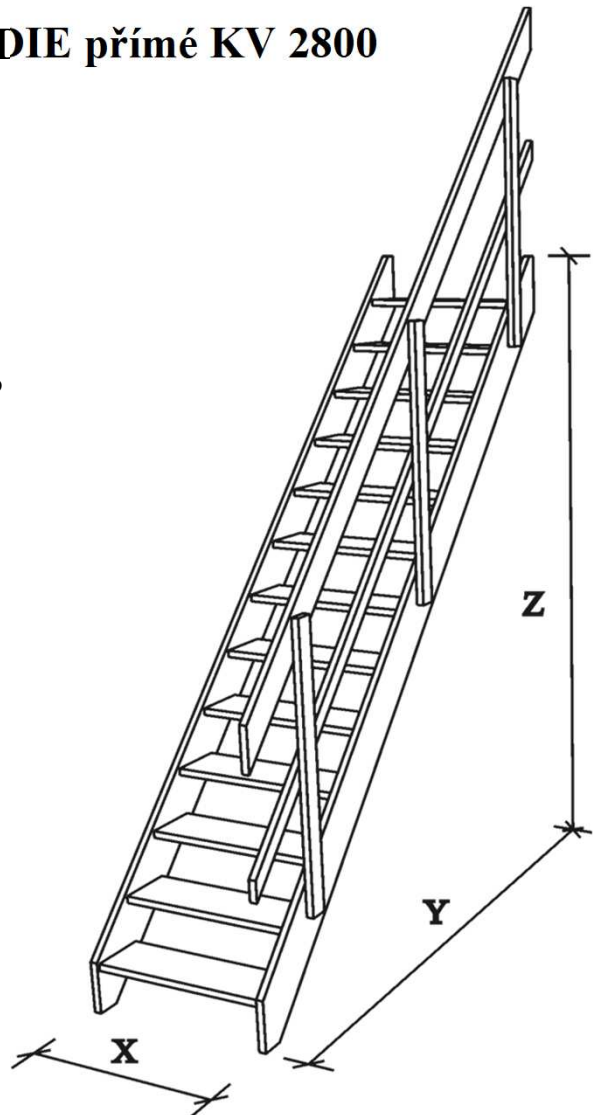

## NORMANDIE přímé KV 2800

**Konstrukční výška - 2800mm**

**Šířka ramene - 700; 800; 900mm**

(měřeno na vnějších stranách schodnic)

**Podstupnice - ne**

**Materiál - smrk; buk**

**Kování pro sestavení schodiště - ano**

**Tloušťka materiálu - 31mm**

**Sloupky - 70x31mm**

**Profil madla - 114x31mm**

**Výplň zábradlí - podélná**

**Šířka stupně - 167mm**

**Výška stupně - 200mm**

**Přesah stupně - 23mm**

**Sklon - 50°**

Rozměry				Kč/ks	
Šířka	X	Y	Z	Bez podstupnic	
[cm]	[mm]	[mm]	[mm]	SMRK	BUK
"70"	700	2214	2800	11 697 Kč	14 265 Kč
"80"	800	2214	2800	13 358 Kč	16 304 Kč
"90"	900	2214	2800	14 032 Kč	17 117 Kč

	smrk	buk
<b>zábradlí</b>	5 253 Kč	9 285 Kč