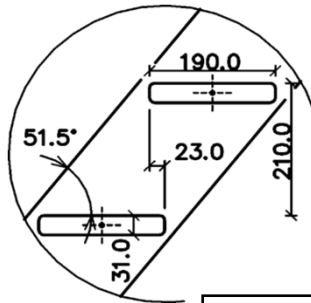

## NORMANDIE přímé KV 2940

**Konstrukční výška - 2940mm**

**Šířka ramene - 700; 800; 900mm**

(měřeno na vnějších stranách schodnic)

**Podstupnice - ne**

**Materiál - smrk; buk**

**Kování pro sestavení schodiště - ano**

**Tloušťka materiálu - 31mm**

**Sloupky - 70x31mm**

**Profil madla - 114x31mm**

**Výplň zábradlí - podélná**

**Šířka stupně - 167mm**

**Výška stupně - 210mm**

**Přesah stupně - 23mm**

**Sklon - 51,5°**

Rozměry				Kč/ks	
Šířka	X	Y	Z	Bez podstupnic	
[cm]	[mm]	[mm]	[mm]	SMRK	BUK
"70"	700	2214	2940	11 697 Kč	14 265 Kč
"80"	800	2214	2940	13 358 Kč	16 304 Kč
"90"	900	2214	2940	14 032 Kč	17 117 Kč

	spruce	buk
<b>zábradlí</b>	5 253 Kč	9 285 Kč