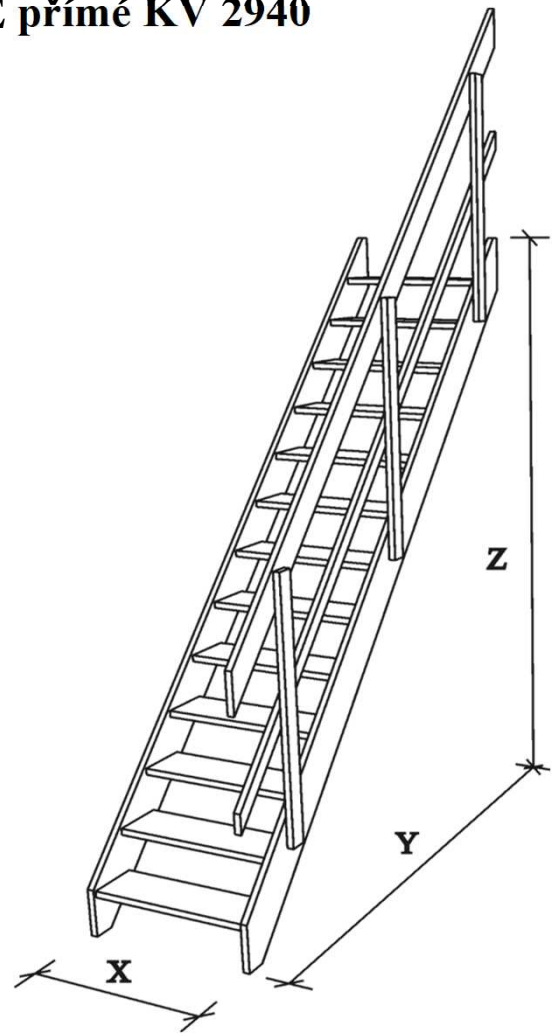

## NORMANDIE přímé KV 2940

**Konstrukční výška - 2940mm**

**Šířka ramene - 700; 800; 900mm**

(měřeno na vnějších stranách schodnic)

**Podstupnice - ne**

**Materiál - smrk; buk**

**Kování pro sestavení schodiště - ano**

**Tloušťka materiálu - 31mm**

**Sloupky - 70x31mm**

**Profil madla - 114x31mm**

**Výplň zábradlí - podélná**

**Šířka stupně - 167mm**

**Výška stupně - 210mm**

**Přesah stupně - 23mm**

**Sklon - 51,5°**

Rozměry				Kč/ks	
Šířka	X	Y	Z	Bez podstupnic	
[cm]	[mm]	[mm]	[mm]	SMRK	BUK
"70"	700	2214	2940	11 697 Kč	14 265 Kč
"80"	800	2214	2940	13 358 Kč	16 304 Kč
"90"	900	2214	2940	14 032 Kč	17 117 Kč

	spruce	buk
<b>zábradlí</b>	5 253 Kč	9 285 Kč