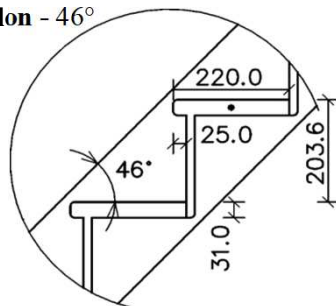

% m1

VALBY přímé KV 2850

Konstrukční výška - 2850mm

Šířka ramene - 700; 800; 900mm

(měřeno na vnějších stranách schodnic)

Podstupnice - ano; ne

Materiál - smrk; buk

Kování pro sestavení schodiště - ano

Tloušťka materiálu - 31 mm

Sloupky - 70x70mm

Profil madla - Ω 46x55mm

Výplň zábradlí - 52x28mm

Šířka stupně - 195mm

Výška stupně - 203,6mm

Přesah stupně - 25mm

Sklon - 46°

Rozměry				Kč/ks			
Šířka	X	Y	Z	Bez podstupnic		S podstupnicemi	
[cm]	[mm]	[mm]	[mm]	SMRK	BUK	SMRK	BUK
"70"	700	2675	2850	27 066 Kč	39 462 Kč	36 850 Kč	44 534 Kč
"80"	800	2675	2850	28 253 Kč	40 888 Kč	38 074 Kč	46 118 Kč
"90"	900	2675	2850	29 440 Kč	42 156 Kč	39 207 Kč	47 386 Kč