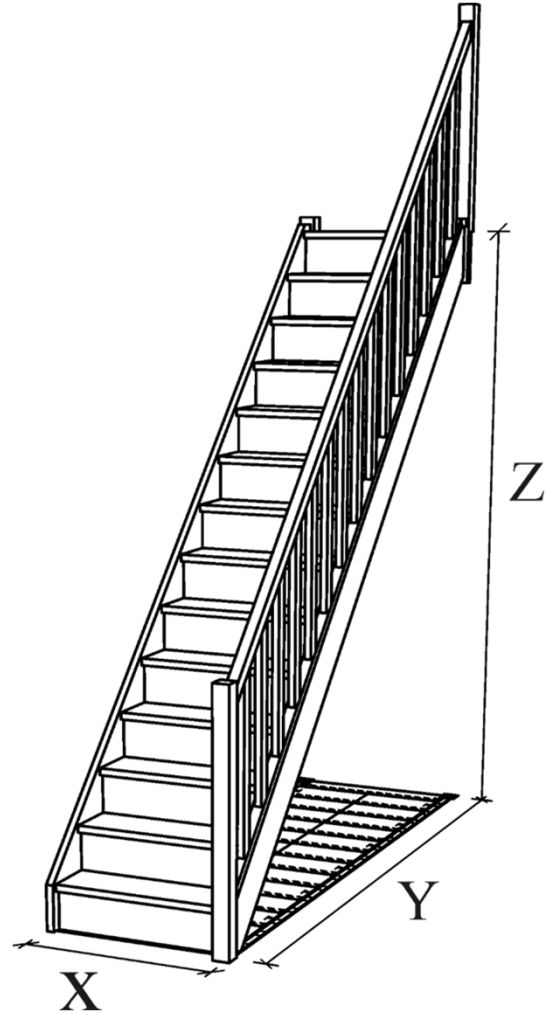

% m1

VALBY přímé KV 2850

Konstrukční výška - 2850mm

Šířka ramene - 700; 800; 900mm

(měřeno na vnějších stranách schodnic)

Podstupnice - ano; ne

Materiál - smrk; buk

Kování pro sestavení schodiště - ano

Tloušťka materiálu - 31 mm

Sloupky - 70x70mm

Profil madla - Ω 46x55mm

Výplň zábradlí - 52x28mm

Šířka stupně - 195mm

Výška stupně - 203,6mm

Přesah stupně - 25mm

Sklon - 46°

Rozměry				Kč/ks			
Šířka	X	Y	Z	Bez podstupnic		S podstupnicemi	
[cm]	[mm]	[mm]	[mm]	SMRK	BUK	SMRK	BUK
"70"	700	2675	2850	27 066 Kč	39 462 Kč	36 850 Kč	44 534 Kč
"80"	800	2675	2850	28 253 Kč	40 888 Kč	38 074 Kč	46 118 Kč
"90"	900	2675	2850	29 440 Kč	42 156 Kč	39 207 Kč	47 386 Kč